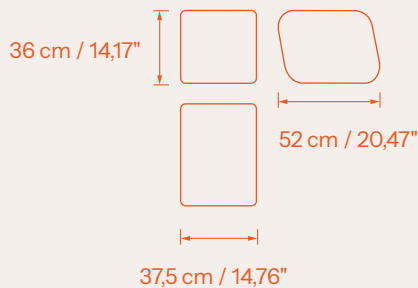

DUNA TABLE L

INDOOR FILL DTLM25 | OUTDOOR FILL DTLMDRY