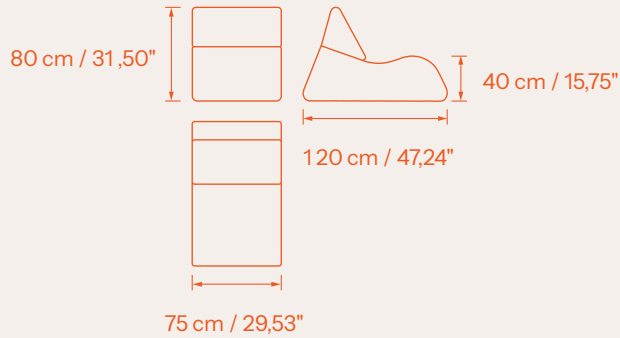

DUNA SUNLOUNGER M (CLOSED/CERRADO)

INDOOR FILL DSLM25 | OUTDOOR FILL DSLMDRY

DUNA SUNLOUNGER L (CLOSED/CERRADO)

INDOOR FILL DSLL25 | OUTDOOR FILL DSLLDRY

DUNA SUNLOUNGER M (OPEN/ABIERTO)

INDOOR FILL DSLM25 | OUTDOOR FILL DSLMDRY