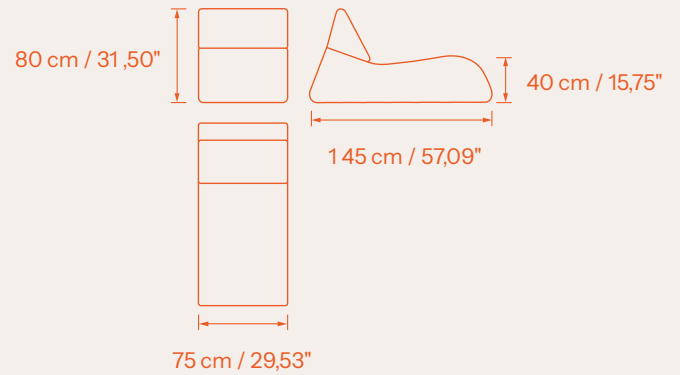

DUNA SUNLOUNGER M (CLOSED/CERRADO)

INDOOR FILL DSLM25 | OUTDOOR FILL DSLMDRY

DUNA SUNLOUNGER L (CLOSED/CERRADO)

INDOOR FILL DSLL25 | OUTDOOR FILL DSLLDRY

DUNA SUNLOUNGER M (OPEN/ABIERTO)

INDOOR FILL DSLM25 | OUTDOOR FILL DSLMDRY