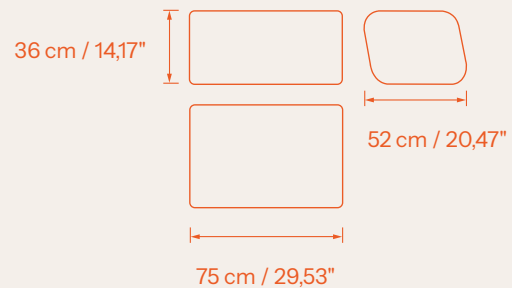

DUNA PUF XL

INDOOR FILL DPXL25 | OUTDOOR FILL DPXLDRY

We offer two options for filling, one designed specifically for indoor use and one for outdoor use, both manufactured with materials of the highest quality to guarantee maximum comfort and durability.

Ofrecemos dos opciones de relleno, una diseñada para uso interior y otra para uso exterior, ambas fabricadas con materiales de la más alta calidad para garantizar el máximo confort y durabilidad.