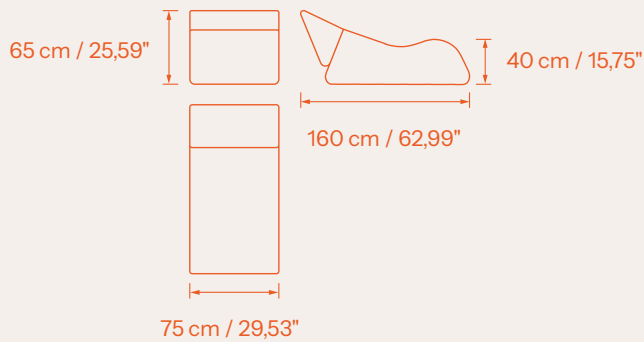

DUNA SUNLOUNGER M (CLOSED/CERRADO)

INDOOR FILL DSLM25 | OUTDOOR FILL DSLMDRY

DUNA SUNLOUNGER L (CLOSED/CERRADO)

INDOOR FILL DSLL25 | OUTDOOR FILL DSLLDRY

DUNA SUNLOUNGER M (OPEN/ABIERTO)

INDOOR FILL DSLM25 | OUTDOOR FILL DSLMDRY