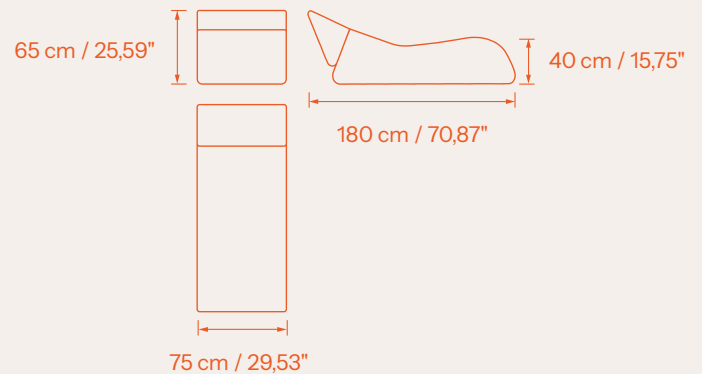

DUNA SUNLOUNGER L (OPEN/ABIERTO)

INDOOR FILL DSLL25 | OUTDOOR FILL DSLLDRY