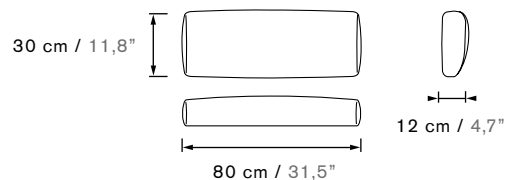

Pillow

EN/ The most original pillow for the most pleasant naps. A must in everyone's life, not only for its comfort, but also for its attractive design. The PILLOW is an ideal accessory for other pieces such as BALI, MARIA or the LLIT-OUT

ES/ La almohada más original para las siestas más agradables. Un must en la vida de cualquiera, y no solo por su confort, sino por su atractivo diseño. El PILLOW es un complemento ideal para otras piezas como BALI, MARÍA o el LLIT-OUT.

Pillow by OGO

Features

Handcrafted made in Spain.

The filling depends on the type of fabric as well as the use (pools/outdoor/indoor):

G1/21- 3D Fabrics. Filling: 100% polystyrene pearls suitable for outdoor use and pool. The weight of the items increases in contact with the water as the fabric is 100 % breathable and drainable and allow the water goes inside and drain properly after each use.

G2/21 - G3/21- G4/21 Fabrics. Filling: mixture (30 % polystyrene + 70 % foam rubber) suitable for indoor and outdoor use, NOT POOLS . The fabrics are water-resistant, UV /Fade resistant, bleach cleanable (20% bleach/80% water).

The total measurements shown in this form can vary between 5 cm +/- depending on the type of product and the type of fabric used.

Pillow S – Net Weight 0,6 kg - Volume 0,03 m3

Pillow L – Net Weight 1 kg - Volume 0,07 m3

Características

Hecho a mano en España.

El relleno depende del tipo de tejido así como del uso (piscinas/exterior/interior):

G1/21- Tejidos 3D. Relleno: Perlas de poliestireno 100% aptas para uso exterior y piscina. El peso de los artículos aumenta en contacto con el agua ya que el tejido es 100 % transpirable y drenable y permite que el agua vaya al interior y escurra correctamente después de cada uso.