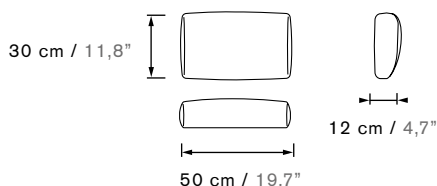

Pillow

EN/ The most original pillow for the most pleasant naps. A must in everyone's life, not only for its comfort, but also for its attractive design. The PILLOW is an ideal accessory for other pieces such as BALI, MARIA or the LLIT-OUT

ES/ La almohada más original para las siestas más agradables. Un must en la vida de cualquiera, y no solo por su confort, sino por su atractivo diseño. El PILLOW es un complemento ideal para otras piezas como BALI, MARÍA o el LLIT-OUT.

Pillow by OGO

Features

Handcrafted made in Spain.

The filling depends on the type of fabric as well as the use (pools/outdoor/indoor):

G1/21- 3D Fabrics. Filling: 100% polystyrene pearls suitable for outdoor use and pool. The weight of the items increases in contact with the water as the fabric is 100 % breathable and drainable and allow the water goes inside and drain properly after each use.

G2/21 - G3/21- G4/21 Fabrics. Filling: mixture (30 % polystyrene + 70 % foam rubber) suitable for indoor and outdoor use, NOT POOLS . The fabrics are water-resistant, UV /Fade resistant, bleach cleanable (20% bleach/80% water).

The total measurements shown in this form can vary between 5 cm +/- depending on the type of product and the type of fabric used.

Pillow S – Net Weight 0,6 kg - Volume 0,03 m3

Pillow L – Net Weight 1 kg - Volume 0,07 m3

Características

Hecho a mano en España.

El relleno depende del tipo de tejido así como del uso (piscinas/exterior/interior):

G1/21- Tejidos 3D. Relleno: Perlas de poliestireno 100% aptas para uso exterior y piscina. El peso de los artículos aumenta en contacto con el agua ya que el tejido es 100 % transpirable y drenable y permite que el agua vaya al interior y escurra correctamente después de cada uso.