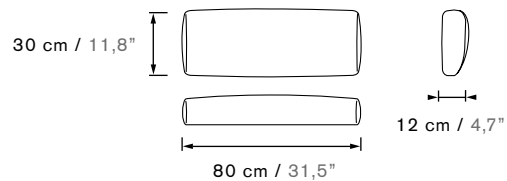

Pillow

EN/ The most original pillow for the most pleasant naps. A must in everyone's life, not only for its comfort, but also for its attractive design. The PILLOW is an ideal accessory for other pieces such as BALI, MARIA or the LLIT-OUT.

ES/ La almohada más original para las siestas más agradables. Un *must* en la vida de cualquiera, y no solo por su confort, sino por su atractivo diseño. El PILLOW es un complemento ideal para otras piezas como BALI, MARÍA o el LLIT-OUT.

Pillow by OGO

Features

Handcrafted made in Spain.

The filling depends on the type of fabric as well as the use (pools/outdoor/indoor):

G1/21 - 3D Fabrics. Filling: 100% polystyrene pearls suitable for outdoor use and pool. The weight of the items increases in contact with the water as the fabric is 100% breathable and drainable and allow the water goes inside and drain properly after each use.

G2/21 - G3/21 - G4/21 Fabrics. Filling: mixture (30% polystyrene + 70% foam rubber) suitable for indoor and outdoor use, NOT POOLS. The fabrics are water-resistant, UV / Fade resistant, bleach cleanable (20% bleach / 80% water).

The total measurements shown in this form can vary between 5 cm +/- up depending on the type of product and the type of fabric used.

Pillow S – Net Weight 0,6 kg - Volume 0,03 m3

Pillow L – Net Weight 1 kg - Volume 0,07 m3

Características

Hecho a mano en España.

El relleno depende del tipo de tejido así como del uso (piscinas/exterior/interior):

G1/21 - Tejidos 3D. Relleno: Perlas de poliestireno 100% aptas para uso exterior y piscina. El peso de los artículos aumenta en contacto con el agua ya que el tejido es 100% transpirable y drenable y permite que el agua vaya al interior y escurra correctamente después de cada uso.