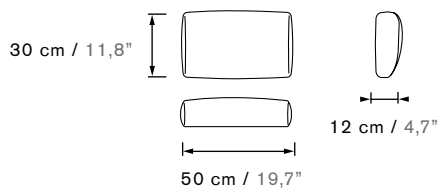

Pillow

EN/ The most original pillow for the most pleasant naps. A must in everyone's life, not only for its comfort, but also for its attractive design. The PILLOW is an ideal accessory for other pieces such as BALI, MARIA or the LLIT-OUT.

ES/ La almohada más original para las siestas más agradables. Un *must* en la vida de cualquiera, y no solo por su confort, sino por su atractivo diseño. El PILLOW es un complemento ideal para otras piezas como BALI, MARÍA o el LLIT-OUT.

Pillow by OGO

Features

Handcrafted made in Spain.

The filling depends on the type of fabric as well as the use (pools/outdoor/indoor):

G1/21 - 3D Fabrics. Filling: 100% polystyrene pearls suitable for outdoor use and pool. The weight of the items increases in contact with the water as the fabric is 100% breathable and drainable and allow the water goes inside and drain properly after each use.

G2/21 - G3/21 - G4/21 Fabrics. Filling: mixture (30% polystyrene + 70% foam rubber) suitable for indoor and outdoor use, NOT POOLS. The fabrics are water-resistant, UV / Fade resistant, bleach cleanable (20% bleach / 80% water).

The total measurements shown in this form can vary between 5 cm +/- up depending on the type of product and the type of fabric used.

Pillow S – Net Weight 0,6 kg - Volume 0,03 m3

Pillow L – Net Weight 1 kg - Volume 0,07 m3

Características

Hecho a mano en España.

El relleno depende del tipo de tejido así como del uso (piscinas/exterior/interior):

G1/21 - Tejidos 3D. Relleno: Perlas de poliestireno 100% aptas para uso exterior y piscina. El peso de los artículos aumenta en contacto con el agua ya que el tejido es 100% transpirable y drenable y permite que el agua vaya al interior y escurra correctamente después de cada uso.