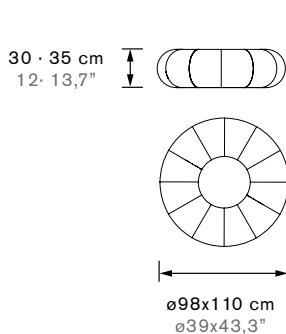

Don Out L / Don Out XL