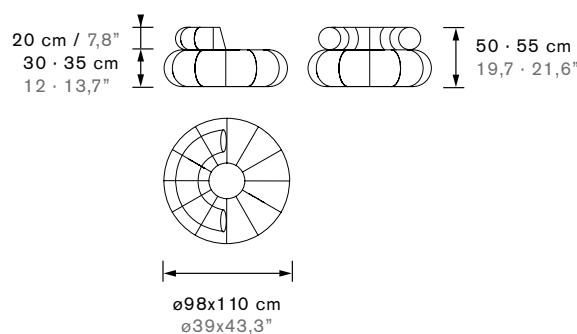

Don Out Sofa L / Don Out Sofa XL