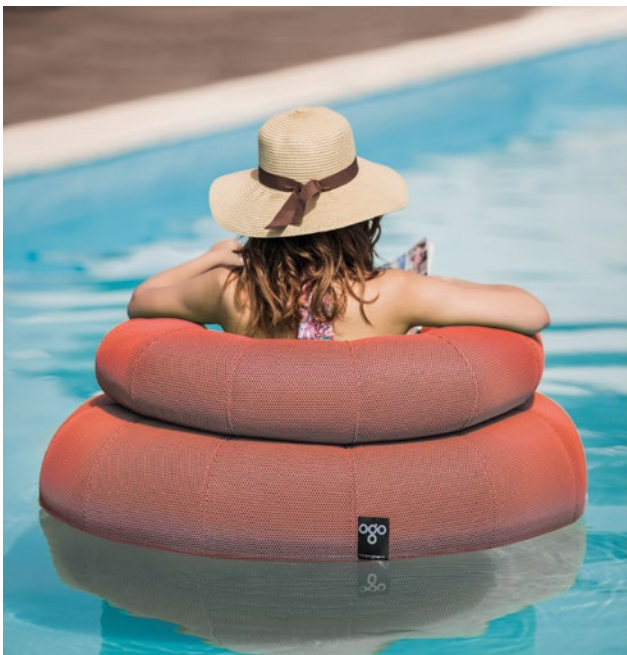

Don Out

EN/ Day or night, indoors or outdoors... The Don out series adapts to anything. It is designed for you to play with and combine its different pieces and shades, making the space explode with colour and originality.

ES/ De día o de noche, dentro o fuera... La serie Don out se adapta a lo que sea. Está pensada para que juegues y combines sus diferentes piezas y tonalidades, haciendo que el espacio explote de colorido y originalidad.

Características

Hecho a mano en España.
El relleno depende del tipo de tejido así como del uso (piscinas/exterior/interior):

G1- Tejidos 3D. Relleno: Perlas de poliestireno 100% aptas para uso exterior y piscina. El peso de los artículos aumenta en contacto con el agua ya que el tejido es 100 % transpirable y drenable y permite que el agua vaya al interior y escurra correctamente después de cada uso.

Don Out L / Don Out XL

Don Out Sofa L / Don Out Sofa XL

Don Out Table

Table

Don Out

One by One

Don Out

One by One