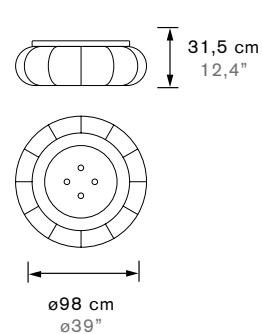

The total measurements shown in this form can vary between 5 cm +/- up depending on the type of product and the type of fabric used.

Don Out L - Weight 4 kg - Volume 0,45 m3
Don Out XL - Weight 5 kg - Volume 0,51 m3
Don Out Sofa L - Weight 4,5 kg - Volume 0,45 m3
Don Out Sofa XL - Weight 5 kg - Volume 0,51 m3
Don Out Table - Weight 11 kg - Volume 0,45 m3
Table - Weight 7 kg - Volume 0,03 m3

Las medidas totales mostradas en este formulario pueden variar entre 5 cm +/- dependiendo del tipo de producto y del tipo de tejido utilizado.

Don Out L - Peso 4 kg - Volumen 0,45 m3
Don Out XL - Peso 5 kg - Volumen 0,51 m3
Don Out Sofa L - Peso 4,5 kg - Volumen 0,45 m3
Don Out Sofa XL - Peso 5 kg - Volumen 0,51 m3
Don Out Mesa - Peso 11 kg - Volumen 0,45 m3
Mesa - Peso 7 kg - Volumen 0,03 m3

Don Out L / Don Out XL

Don Out Sofa L / Don Out Sofa XL

Don Out Table

Table

Don Out

One by One

Don Out

One by One