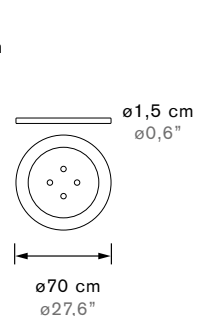

The total measurements shown in this form can vary between 5 cm +/- up depending on the type of product and the type of fabric used.

Don Out L - Weight 4 kg - Volume 0,45 m3
Don Out XL - Weight 5 kg - Volume 0,51 m3
Don Out Sofa L - Weight 4,5 kg - Volume 0,45 m3
Don Out Sofa XL - Weight 5 kg - Volume 0,51 m3
Don Out Table - Weight 11 kg - Volume 0,45 m3
Table - Weight 7 kg - Volume 0,03 m3

Las medidas totales mostradas en este formulario pueden variar entre 5 cm +/- dependiendo del tipo de producto y del tipo de tejido utilizado.

Don Out L - Peso 4 kg - Volumen 0,45 m3
Don Out XL - Peso 5 kg - Volumen 0,51 m3
Don Out Sofa L - Peso 4,5 kg - Volumen 0,45 m3
Don Out Sofa XL - Peso 5 kg - Volumen 0,51 m3
Don Out Mesa - Peso 11 kg - Volumen 0,45 m3
Mesa - Peso 7 kg - Volumen 0,03 m3

Don Out L / Don Out XL

Don Out Sofa L / Don Out Sofa XL

Don Out Table

Table

Don Out

One by One

Don Out

One by One