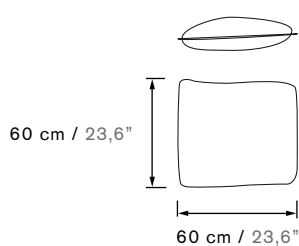

Cushion

EN / The perfect and necessary complement to decorate your space. One of our basics that will make your house a sweet home and will give it its final touch with the best of fabrics selected by OGO.

ES/ El complemento perfecto y necesario para decorar tu espacio. Uno de nuestros básicos que hará de tu casa un dulce hogar y le dará el toque final con el mejor de los tejidos seleccionados por OGO.

Cushion by OGO

Features

Handcrafted made in Spain.

The filling depends on the type of fabric as well as the use (pools/outdoor/indoor):

G1/21- 3D Fabrics. Filling: 100% polystyrene pearls suitable for outdoor use and pool. The weight of the items increases in contact with the water as the fabric is 100 % breathable and drainable and allow the water goes inside and drain properly after each use.

G2/21 - G3/21- G4/21 Fabrics. Filling: mixture (30 % polystyrene + 70 % foam rubber) suitable for indoor and outdoor use, NOT POOLS . The fabrics are water-resistant, UV /Fade resistant, bleach cleanable (20% bleach/80% water) .

The total measurements shown in this form can vary between 5 cm +/- up depending on the type of product and the type of fabric used.

Cushion L – Net Weight 0,3 kg - Volume 0,03 m3

Cushion XL – Net Weight 0,4 kg - Volume 0,04 m3

Características

Hecho a mano en España.

El relleno depende del tipo de tejido así como del uso (piscinas/interior/ exterior):

G1- Tejidos 3D. Relleno: Perlas de poliestireno 100% aptas para uso exterior y piscina. El peso de los artículos aumenta en contacto con el agua ya que el tejido es 100 % transpirable y drenable y permite que el agua vaya al interior y escurra correctamente después de cada uso.