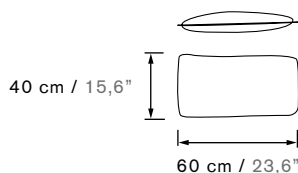

Cushion

EN / The perfect and necessary complement to decorate your space. One of our basics that will make your house a sweet home and will give it its final touch with the best of fabrics selected by OGO.

ES/ El complemento perfecto y necesario para decorar tu espacio. Uno de nuestros básicos que hará de tu casa un dulce hogar y le dará el toque final con el mejor de los tejidos seleccionados por OGO.

Cushion by OGO

Features

Handcrafted made in Spain.

The filling depends on the type of fabric as well as the use (pools/outdoor/indoor):

G1/21- 3D Fabrics. Filling: 100% polystyrene pearls suitable for outdoor use and pool. The weight of the items increases in contact with the water as the fabric is 100 % breathable and drainable and allow the water goes inside and drain properly after each use.

G2/21 - G3/21- G4/21 Fabrics. Filling: mixture (30 % polystyrene + 70 % foam rubber) suitable for indoor and outdoor use, NOT POOLS . The fabrics are water-resistant, UV /Fade resistant, bleach cleanable (20% bleach/80% water) .

The total measurements shown in this form can vary between 5 cm +/- up depending on the type of product and the type of fabric used.

Cushion L – Net Weight 0,3 kg - Volume 0,03 m3

Cushion XL – Net Weight 0,4 kg - Volume 0,04 m3

Características

Hecho a mano en España.

El relleno depende del tipo de tejido así como del uso (piscinas/interior/ exterior):

G1- Tejidos 3D. Relleno: Perlas de poliestireno 100% aptas para uso exterior y piscina. El peso de los artículos aumenta en contacto con el agua ya que el tejido es 100 % transpirable y drenable y permite que el agua vaya al interior y escurra correctamente después de cada uso.