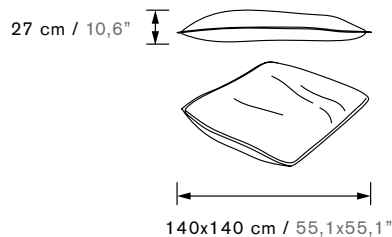

Big Bag

EN / Do not let the simplicity of its design fool you. There is no other piece that takes on as many shapes as the BIG BAG. Available in two sizes, this huge cushion-mattress can be manipulated as you like, so you can play and enjoy it as and where you prefer.

ES/ Que la sencillez de su diseño no te engañe. No existe otra pieza que adopte tantas formas como el BIG BAG. Disponible en dos tamaños, este enorme cojín-colchoneta se deja manipular a tu antojo para que juegues y lo disfrutes como y donde prefieras.

Big Bag by OGO

Features

Handcrafted made in Spain.
The filling depends on the type of fabric as well as the use (pools/outdoor/indoor):

G1/21- 3D Fabrics. Filling: 100% polystyrene pearls suitable for outdoor use and pool. The weight of the items increases in contact with the water as the fabric is 100 % breathable and drainable and allow the water goes inside and drain properly after each use.

G2/21 - G3/21- G4/21 Fabrics. Filling: mixture (30 % polystyrene + 70 % foam rubber) suitable for indoor and outdoor use, NOT POOLS . The fabrics are water-resistant, UV / Fade resistant, bleach cleanable (20% bleach/80% water).

The total measurements shown in this form can vary between 5 cm +/- up depending on the type of product and the type of fabric used.

Big Bag XL – Net Weight 6 kg - Volume 0,34 m3
Big Bag XXL – Net Weight 8 kg - Volume 0,51 m3

Características

Hecho a mano en España.
El relleno depende del tipo de tejido así como del uso (piscinas/exterior/interior):

G1- Tejidos 3D. Relleno: Perlas de poliestireno 100% aptas para uso exterior y piscina. El peso de los artículos aumenta en contacto con el agua ya que el tejido es 100 % transpirable y drenable y permite que el agua vaya al interior y escurra correctamente después de cada uso.