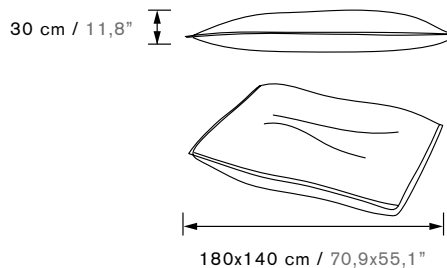

Big Bag

EN / Do not let the simplicity of its design fool you. There is no other piece that takes on as many shapes as the BIG BAG. Available in two sizes, this huge cushion-mattress can be manipulated as you like, so you can play and enjoy it as and where you prefer.

ES/ Que la sencillez de su diseño no te engañe. No existe otra pieza que adopte tantas formas como el BIG BAG. Disponible en dos tamaños, este enorme cojín-colchoneta se deja manipular a tu antojo para que juegues y lo disfrutes como y donde prefieras.

Big Bag by OGO

Features

Handcrafted made in Spain.
The filling depends on the type of fabric as well as the use (pools/outdoor/indoor):

G1/21- 3D Fabrics. Filling: 100% polystyrene pearls suitable for outdoor use and pool. The weight of the items increases in contact with the water as the fabric is 100 % breathable and drainable and allow the water goes inside and drain properly after each use.

G2/21 - G3/21- G4/21 Fabrics. Filling: mixture (30 % polystyrene + 70 % foam rubber) suitable for indoor and outdoor use, NOT POOLS . The fabrics are water-resistant, UV / Fade resistant, bleach cleanable (20% bleach/80% water).

The total measurements shown in this form can vary between 5 cm +/- up depending on the type of product and the type of fabric used.

Big Bag XL – Net Weight 6 kg - Volume 0,34 m3
Big Bag XXL – Net Weight 8 kg - Volume 0,51 m3

Características

Hecho a mano en España.
El relleno depende del tipo de tejido así como del uso (piscinas/exterior/interior):

G1- Tejidos 3D. Relleno: Perlas de poliestireno 100% aptas para uso exterior y piscina. El peso de los artículos aumenta en contacto con el agua ya que el tejido es 100 % transpirable y drenable y permite que el agua vaya al interior y escurra correctamente después de cada uso.