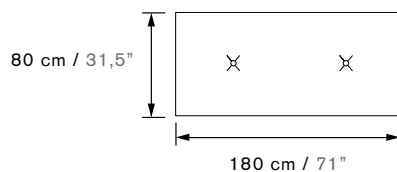

Bali XL

28 cm / 11"