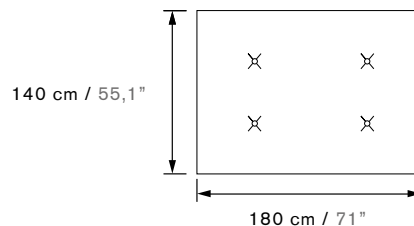

The total measurements shown in this form can vary between 5 cm +/- up depending on the type of product and the type of fabric used.

Bali XL - Net Weight 5 kg - Volume 0,35 m3
Bali XXL - Net Weight 7 kg - Volume 0,64 m3

Las medidas totales mostradas en este formulario pueden variar entre 5 cm +/- dependiendo del tipo de producto y del tipo de tejido utilizado.

Bali XL - Peso neto 5 kg - Volumen 0,35 m3
Bali XXL - Peso neto 7 kg - Volumen 0,64 m3

Bali XL

28 cm / 11"

Bali XXL

28 cm / 11"

Bali

One by One

Bali

One by One