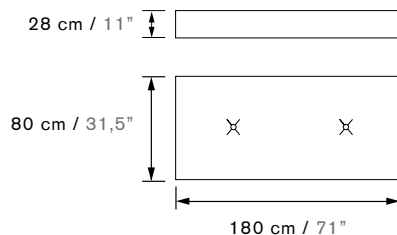

Bali

EN / The sober and minimalistic design of our BALI, makes it a total must in any surrounding, indoor and outdoor, and is very pleased due to its soft and delicate touch.

ES / El sobrio y minimalista diseño de BALI hace de ella una pieza indispensable que combina con cualquier entorno, tanto exterior como interior, y triunfa por su agradable y mullida textura.

Bali by OGO

Features

Handcrafted made in Spain.

The filling depends on the type of fabric as well as the use (pools/outdoor/indoor):

G1/21- 3D Fabrics. Filling: 100% polystyrene pearls suitable for outdoor use and pool. The weight of the items increases in contact with the water as the fabric is 100 % breathable and drainable and allow the water goes inside and drain properly after each use.

G2/21 - G3/21- G4/21 Fabrics. Filling: mixture (30 % polystyrene + 70 % foam rubber) suitable for indoor and outdoor use, NOT POOLS. The fabrics are water-resistant, UV /Fade resistant, bleach cleanable (20% bleach/80% water).

The total measurements shown in this form can vary between 5 cm +/- up depending on the type of product and the type of fabric used.

Bali XL – Net Weight 5 kg - Volume 0,35 m3

Bali XXL - Net Weight 7 kg - Volume 0,64 m3

Características

Hecho a mano en España.

El relleno depende del tipo de tejido así como del uso (piscinas/exterior/interior):

G1- Tejidos 3D. Relleno: Perlas de poliestireno 100% aptas para uso exterior y piscina. El peso de los artículos aumenta en contacto con el agua ya que el tejido es 100 % transpirable y drenable y permite que el agua vaya al interior y escurra correctamente después de cada uso.