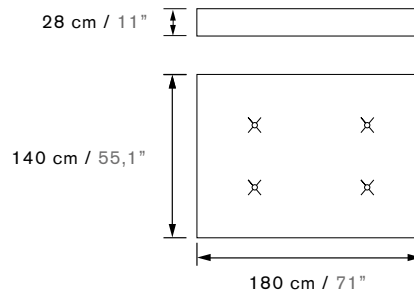

Bali

EN / The sober and minimalistic design of our BALI, makes it a total must in any surrounding, indoor and outdoor, and is very pleased due to its soft and delicate touch.

ES / El sobrio y minimalista diseño de BALI hace de ella una pieza indispensable que combina con cualquier entorno, tanto exterior como interior, y triunfa por su agradable y mullida textura.

Bali by OGO

Features

Handcrafted made in Spain.

The filling depends on the type of fabric as well as the use (pools/outdoor/indoor):

G1/21- 3D Fabrics. Filling: 100% polystyrene pearls suitable for outdoor use and pool. The weight of the items increases in contact with the water as the fabric is 100 % breathable and drainable and allow the water goes inside and drain properly after each use.

G2/21 - G3/21- G4/21 Fabrics. Filling: mixture (30 % polystyrene + 70 % foam rubber) suitable for indoor and outdoor use, NOT POOLS. The fabrics are water-resistant, UV /Fade resistant, bleach cleanable (20% bleach/80% water).

The total measurements shown in this form can vary between 5 cm +/- up depending on the type of product and the type of fabric used.

Bali XL – Net Weight 5 kg - Volume 0,35 m3

Bali XXL - Net Weight 7 kg - Volume 0,64 m3

Características

Hecho a mano en España.

El relleno depende del tipo de tejido así como del uso (piscinas/exterior/interior):

G1- Tejidos 3D. Relleno: Perlas de poliestireno 100% aptas para uso exterior y piscina. El peso de los artículos aumenta en contacto con el agua ya que el tejido es 100 % transpirable y drenable y permite que el agua vaya al interior y escurra correctamente después de cada uso.